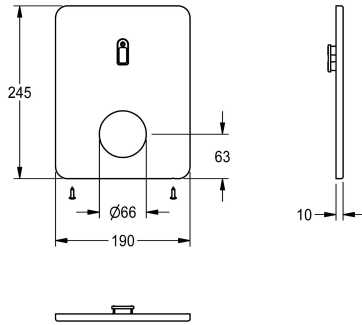

KWC

Krycí deska z nerezové oceli

Modell-Linie: F3 | ASET2007

Příslušenství a funkční díly | Náhradní díly Umyvadlové armatury

KWC-No.

2030048775

Krycí deska z nerezové oceli 190 × 245 mm, s držákem snímače a upevňovacími šrouby.