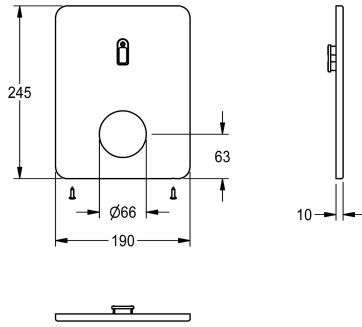

## KWC Edelstahlabdeckplatte

Modell-Linie: F3 | ASET2007  
Zubehör und Funktionsteile | Ersatzteile Duschen

### KWC-Nr.

**2030048775**

Edelstahlabdeckplatte 190 x 245 mm, mit Sensorhalterung und Befestigungsschrauben.

### Technische Daten

Füllmenge

1

Mengeneinheit

Stücke