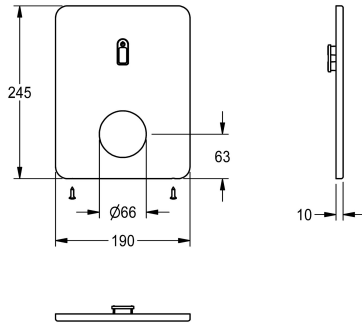

KWC Edelstahlabdeckplatte

Modell-Linie: F3 | ASET2007
Zubehör und Funktionsteile | Ersatzteile Duschen

KWC-Nr.

2030048775

Edelstahlabdeckplatte 190 x 245 mm, mit Sensorhalterung und Befestigungsschrauben.

Technische Daten

Füllmenge

1

Mengeneinheit

Stücke

teamNumber

0