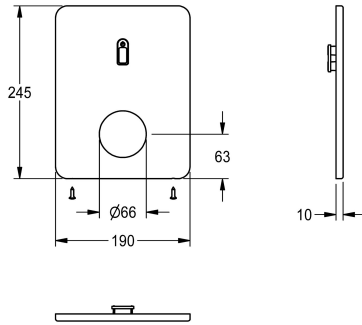

KWC Edelstahlabdeckplatte

Modell-Linie: F3 | ASET2007
Zubehör und Funktionsteile | Ersatzteile Duschen

KWC-Nr.

2030048775

Edelstahlabdeckplatte 190 x 245 mm, mit Sensorhalterung und Befestigungsschrauben.

Technische Daten

Füllmenge

1

Mengeneinheit

Stücke