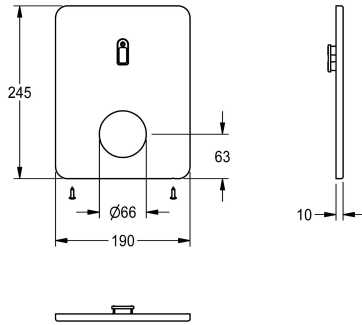

### Tapa cobertura acero inoxidable

Modell-Linie: F3 | ASET2007

Piezas de repuesto | Piezas de repuesto para duchas

#### KWC-No.

**2030048775**

Placa de cubierta de acero inoxidable, 190 x 245 mm, con soporte de sensor y tornillos de fijación.

#### Datos técnicos

Cantidad

1

Cantidad de unidades de medición

Piezas