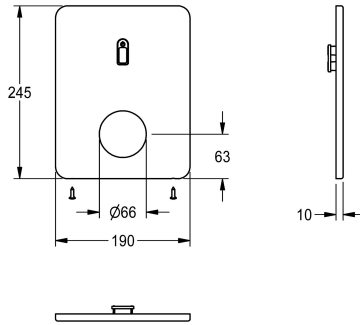

KWC

Plaque de couverture en acier inoxydable

Modell-Linie: F3 | ASET2007

Pièces de rechange | Pièces de rechange robinetterie de douche

KWC-No.

2030048775

Plaque de couverture en acier inoxydable 190 x 245 mm, avec porte-capteur et vis de fixation.

Données techniques

Unité de remplissage

1

Unité de mesure

Pièces