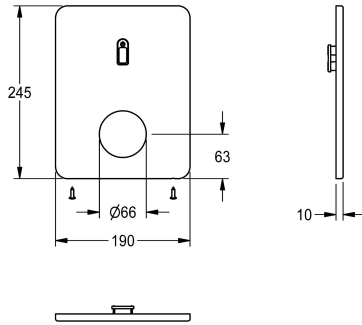

## KWC

Plaque de couverture en acier inoxydable

Modell-Linie: F3 | ASET2007

Pièces de rechange | Pièces de rechange robinetterie de douche

### KWC-No.

2030048775

Plaque de couverture en acier inoxydable 190 x 245 mm, avec porte-captur et vis de fixation.

### Données techniques

Unité de remplissage

1

Unité de mesure

Pièces

teamNumber

0