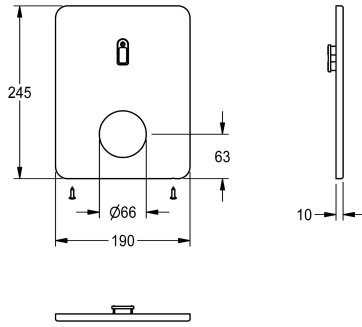

KWC

Placca di copertura in acciaio inox

Modell-Linie: F3 | ASET2007

Ricambi | Ricambi per rubinetteria doccia

KWC-No.

2030048775

Placca di copertura 190 x 245 mm, in acciaio inox, con supporto sensore e viti di fissaggio.

Dati tecnici

Capacità
Quantità UOM
teamNumber

1
Pezzi
0