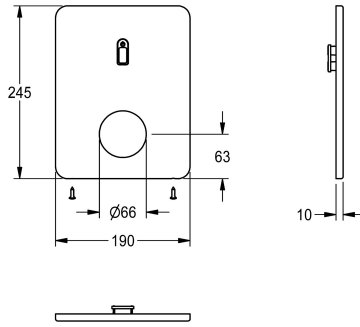

KWC

Placca di copertura in acciaio inox

Modell-Linie: F3 | ASET2007

Ricambi | Ricambi per rubinetteria doccia

KWC-No.

2030048775

Placca di copertura 190 x 245 mm, in acciaio inox, con supporto sensore e viti di fissaggio.

Dati tecnici

Capacità

1

Quantità UOM

Pezzi