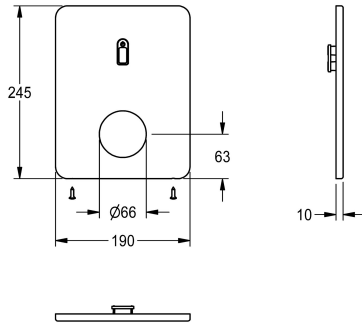

KWC

Afdeekplaat in roestvrij staal

Modell-Linie: F3 | ASET2007

Reserve onderdelen | Reserve-onderdelen douches

KWC-No.

2030048775

Afdeekplaat in roestvrij staal 190 x 245 mm, met sensorhouder en bevestigingsschroeven.

Technical Data

Vulhoeveelheid

1

Hoeveelheid meeteenheid

Stuk