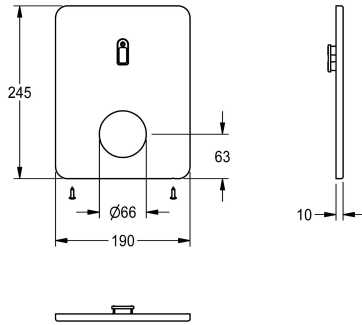

### Afdekkplaat in roestvrij staal

Modell-Linie: F3 | ASET2007

Reserve onderdelen | Reserve-onderdelen douches

#### KWC-No.

**2030048775**

Afdekkplaat in roestvrij staal 190 x 245 mm, met sensorhouder en bevestigingsschroeven.

#### Technical Data

Vulhoeveelheid

1

Hoeveelheid meeteenheid

Stuk