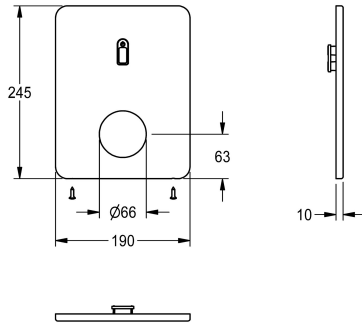

KWC

Panel ze stali szlachetnej

Modell-Linie: F3 | ASET2007

Akcesoria i elementy funkcyjne | Części zamienne do armatur natryskowych

KWC-No.

2030048775

Panel ze stali szlachetnej 190 x 245 mm, z uchwytem na czujnik i śrubami montażowymi

Dane techniczne

Pojemność

1

Ilość uom

Sztuka