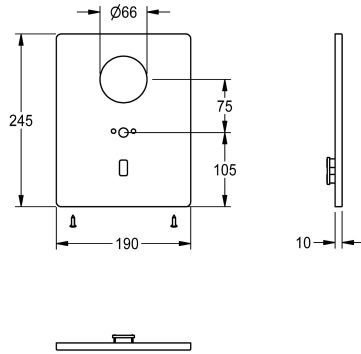

KWC

Krycí deska z nerezové oceli

Modell-Linie: F5 | ASET1004

Příslušenství a funkční díly | Příslušenství Umyvadlové armatury

KWC-No.

2030048962

Krycí deska z nerezové oceli 190 x 245 mm, s přídržnou deskou pro nástěnný výstup, držákem snímače a upevňovacími šrouby.