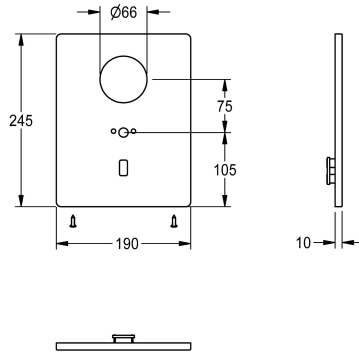

## KWC Edelstahlabdeckplatte

Modell-Linie: F5 | ASET1004  
Zubehör und Funktionsteile | Ersatzteile Armaturen

### KWC-Nr.

**2030048962**

Edelstahlabdeckplatte 190 x 245 mm, mit Halteplatte für  
Wandauslauf, Sensorhalterung und Befestigungsschrauben.

### Technische Daten

Füllmenge

1

Mengeneinheit

Stücke