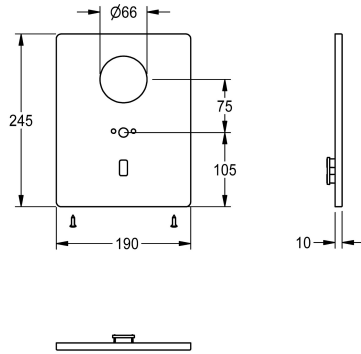

KWC Edelstahlabdeckplatte

Modell-Linie: F5 | ASET1004
Zubehör und Funktionsteile | Ersatzteile Armaturen

KWC-Nr.

2030048962

Edelstahlabdeckplatte 190 x 245 mm, mit Halteplatte für
Wandauslauf, Sensorhalterung und Befestigungsschrauben.

Technische Daten

Füllmenge

1

Mengeneinheit

Stücke

teamNumber

0