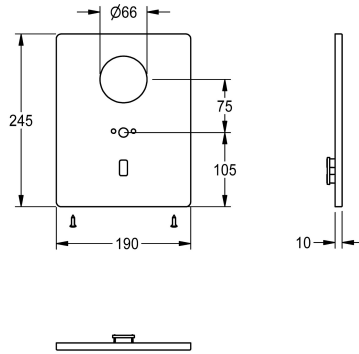

KWC

Plaque de recouvrement en acier

Modell-Linie: F5 | ASET1004

Pièces de rechange | Pièces de rechange robinetterie

KWC-No.

2030048962

Plaque de recouvrement en acier inoxydable 190 x 245 mm, avec plaque de maintien pour évacuation murale, support de capteur et

vis de fixation.

Données techniques

Unité de remplissage

1

Unité de mesure

Pièces