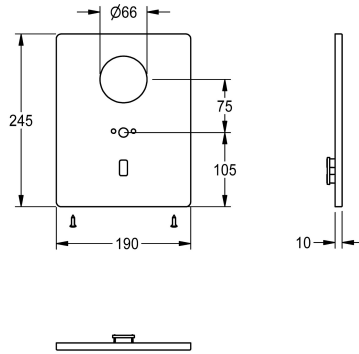

### Plaque de recouvrement en acier

Modell-Linie: F5 | ASET1004

Pièces de rechange | Pièces de rechange robinetterie

#### KWC-No.

2030048962

Plaque de recouvrement en acier inoxydable 190 x 245 mm, avec plaque de maintien pour évacuation murale, support de capteur et

vis de fixation.

#### Données techniques

Unité de remplissage

1

Unité de mesure

Pièces

teamNumber

0