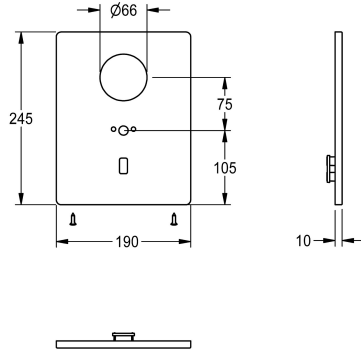

KWC

Placca di copertura in acciaio inox

Modell-Linie: F5 | ASET1004

Ricambi | Accessori per rubinetterie per lavabi

KWC-No.

2030048962

Piastra di copertura in acciaio inox 190 x 245 mm, con piastra di sostegno per scarico a parete, portasensore e viti di fissaggio.

Dati tecnici

Capacità

1

Quantità UOM

Pezzi

teamNumber

0