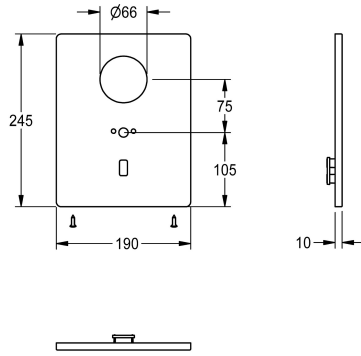

KWC

Placca di copertura in acciaio inox

Modell-Linie: F5 | ASET1004

Ricambi | Accessori per rubinetterie per lavabi

KWC-No.

2030048962

Piastra di copertura in acciaio inox 190 x 245 mm, con piastra di sostegno per scarico a parete, portasensore e viti di fissaggio.

Dati tecnici

Capacità

1

Quantità UOM

Pezzi