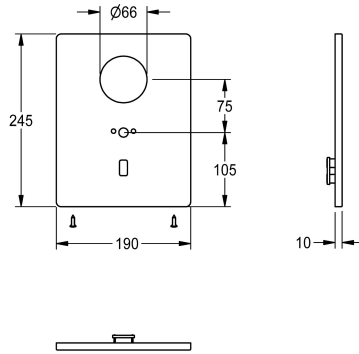

### Afdekplaat in roestvrij staal

Modell-Linie: F5 | ASET1004

Reserve onderdelen | Reserve-onderdelen kranen

#### KWC-No.

2030048962

Afdekplaat in roestvrij staal 190 x 245 mm, met bevestigingsplaat voor wanduitloop, sensorhouder en bevestigingsschroeven.

#### Technical Data

Vulhoeveelheid

1

Hoeveelheid meeteenheid

Stuk