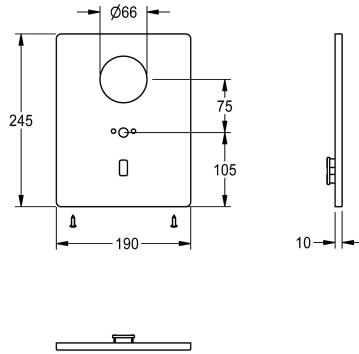

KWC

Panel ze stali szlachetnej

Modell-Linie: F5 | ASET1004

Aksesoria i elementy funkcyjne | Części zamienne do armatur umywalkowych

KWC-No.

2030048962

Panel ze stali szlachetnej 190 x 245 mm, z płytą mocującą do wylewki ściennej, uchwytem na czujnik i śrubami montażowymi

Dane techniczne

Pojemność

1

Ilość uom

Sztuka