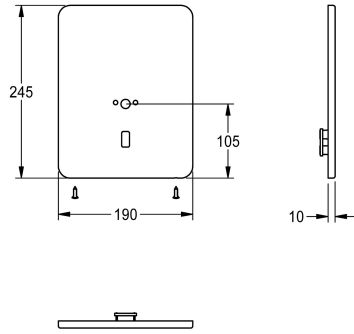

### Krycí deska z nerezové oceli

Modell-Linie: F3 | ASEX1017

Příslušenství a funkční díly | Příslušenství Umyvadlové armatury

#### KWC-No.

2030049060

Krycí deska z nerezové oceli 190 x 245 mm, s přídržnou deskou pro nástěnný výstup, držákem snímače a upevňovacími šrouby.