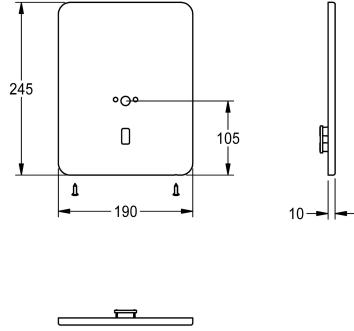

KWC Edelstahlabdeckplatte

Modell-Linie: F3 | ASEX1017
Zubehör und Funktionsteile | Ersatzteile Armaturen

KWC-Nr.

2030049060

Edelstahlabdeckplatte 190 x 245 mm, mit Halteplatte für Wandauslauf, Sensorhalterung und Befestigungsschrauben.

Technische Daten

Füllmenge

1

Mengeneinheit

Stücke