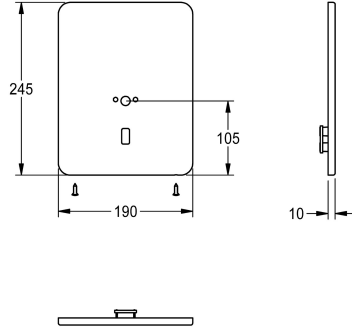

## KWC Edelstahlabdeckplatte

Modell-Linie: F3 | ASEX1017  
Zubehör und Funktionsteile | Ersatzteile Armaturen

### KWC-Nr.

2030049060

Edelstahlabdeckplatte 190 x 245 mm, mit Halteplatte für Wandauslauf, Sensorhalterung und Befestigungsschrauben.

### Technische Daten

Füllmenge

1

Mengeneinheit

Stücke

teamNumber

0