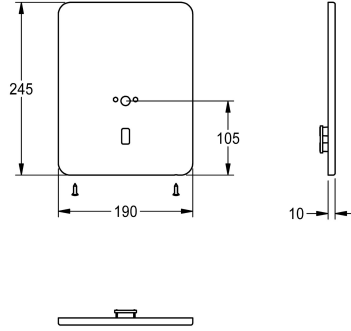

KWC

Plaque de recouvrement en acier inoxydable

Modell-Linie: F3 | ASEX1017

Pièces de rechange | Pièces de rechange robinetterie

KWC-No.

2030049060

Plaque de recouvrement en acier inoxydable 190 x 245 mm, avec plaque de maintien pour évacuation murale, support de capteur et

vis de fixation.

Données techniques

Unité de remplissage

1

Unité de mesure

Pièces

teamNumber

0