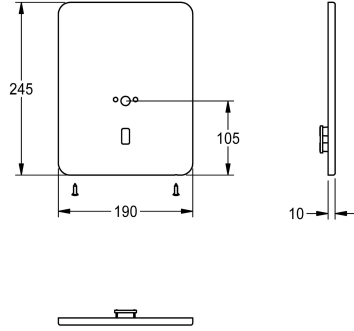

KWC

Piastra di copertura in inox

Modell-Linie: F3 | ASEX1017

Ricambi | Accessori per rubinetterie per lavabi

KWC-No.

2030049060

Piastra di copertura in acciaio inox 190 x 245 mm, con piastra di sostegno per scarico a parete, portasensore e viti di fissaggio.

Dati tecnici

Capacità

1

Quantità UOM

Pezzi

teamNumber

0