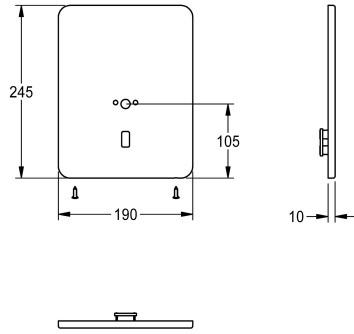

## KWC

Piastra di copertura in inox

Modell-Linie: F3 | ASEX1017

Ricambi | Accessori per rubinetterie per lavabi

### KWC-No.

**2030049060**

Piastra di copertura in acciaio inox 190 x 245 mm, con piastra di sostegno per scarico a parete, portasensore e viti di fissaggio.

### Dati tecnici

Capacità

1

Quantità UOM

Pezzi