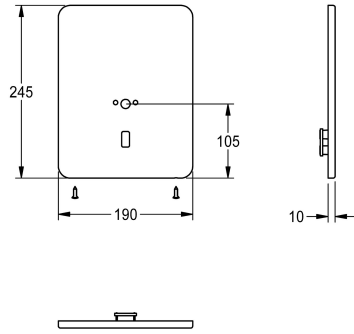

KWC

Afdekplaat in roestvrij staal

Modell-Linie: F3 | ASEX1017

Reserve onderdelen | Reserve-onderdelen kranen

KWC-No.

2030049060

Afdekplaat in roestvrij staal 190 x 245 mm, met bevestigingsplaat voor wanduitloop, sensorhouder en bevestigingsschroeven.

Technical Data

Vulhoeveelheid

1

Hoeveelheid meeteenheid

Stuk