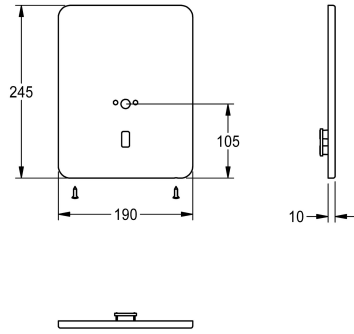

### Afdekplaat in roestvrij staal

Modell-Linie: F3 | ASEX1017

Reserve onderdelen | Reserve-onderdelen kranen

#### KWC-No.

2030049060

Afdekplaat in roestvrij staal 190 x 245 mm, met bevestigingsplaat voor wanduitloop, sensorhouder en bevestigingsschroeven.

#### Technical Data

Vulhoeveelheid

1

Hoeveelheid meeteenheid

Stuk