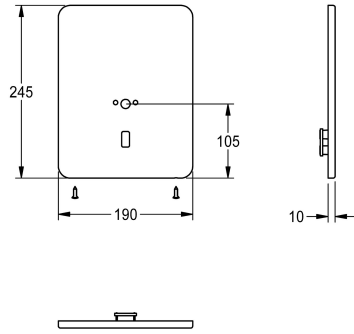

KWC

Panel ze stali szlachetnej

Modell-Linie: F3 | ASEX1017

Aksesoria i elementy funkcyjne | Części zamienne do armatur umywalkowych

KWC-No.

2030049060

Panel ze stali szlachetnej 190 x 245 mm, z płytą mocującą do wylewki ściennej, uchwytem na czujnik i śrubami montażowymi

Dane techniczne

Pojemność

1

Ilość uom

Sztuka