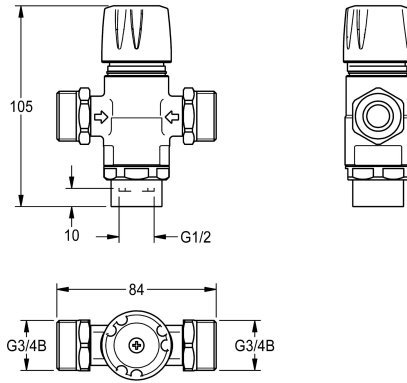

KWC

Termostat

Modell-Linie: F3E | ASET1005

Příslušenství a funkční díly | Příslušenství Umyvadlové armatury

KWC-No.

2030049064

Termostat pro skrytou montáž v hrubé stavbě

Technické údaje