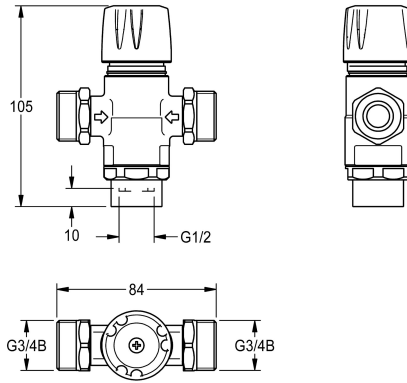

KWC Thermostat

Modell-Linie: F3E | ASET1005
Zubehör und Funktionsteile | Ersatzteile Armaturen

KWC-Nr.

2030049064

Thermostat zur verdeckten Montage im Rohbauset

Technische Daten

Füllmenge

1

Mengeneinheit

Stücke