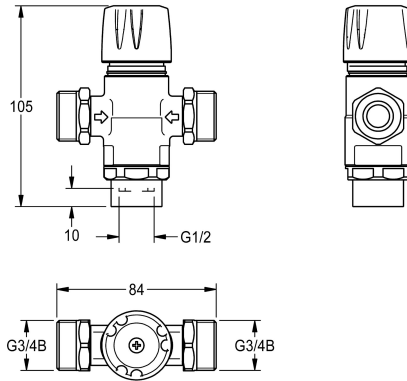

## KWC Thermostat

Modell-Linie: F3E | ASET1005  
Zubehör und Funktionsteile | Ersatzteile Armaturen

### KWC-Nr.

2030049064

Thermostat zur verdeckten Montage im Rohbauset

### Technische Daten

Füllmenge

1

Mengeneinheit

Stücke

teamNumber

0