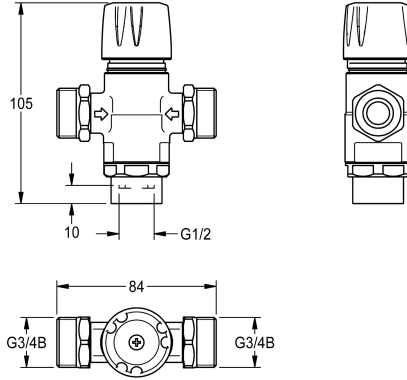

KWC Thermostat

Modell-Linie: F3E | ASET1005
Pièces de rechange | Pièces de rechange robinetterie

KWC-No.

2030049064

Thermostat pour montage caché dans le bâti-support.

Données techniques

Unité de remplissage

1

Unité de mesure

Pièces