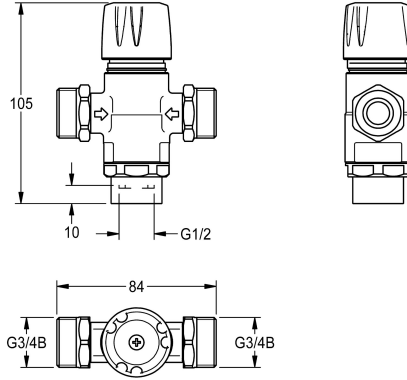

KWC Termostato

Modell-Linie: F3E | ASET1005
Ricambi | Accessori per rubinetterie per lavabi

KWC-No.

2030049064

Termostato per montaggio a scomparsa incluso nel kit di fissaggio base

Dati tecnici

Capacità

1