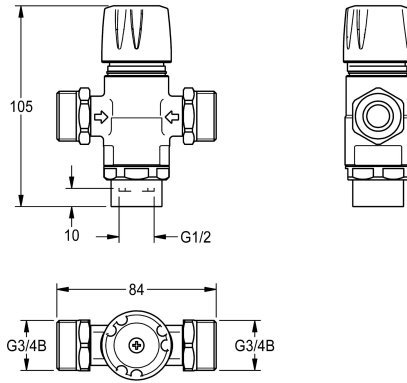

KWC

Thermostaat

Modell-Linie: F3E | ASET1005

Reserve onderdelen | Reserve-onderdelen kranen

KWC-No.

2030049064

Thermostaat voor verborgen montage in installatie-element.

Technical Data

Vulhoeveelheid

1

Hoeveelheid meeteenheid

Stuk