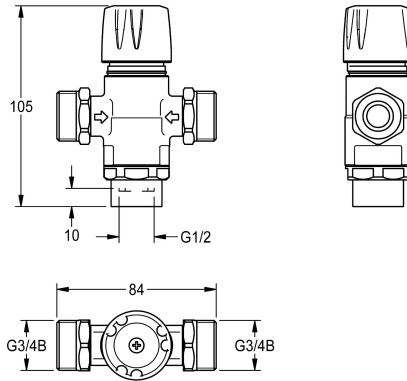

KWC

Thermostaat

Modell-Linie: F3E | ASET1005

Reserve onderdelen | Reserve-onderdelen kranen

KWC-No.

2030049064

Thermostaat voor verborgen montage in installatie-element.

Technical Data

Vulhoeveelheid

1

Hoeveelheid meeteenheid

Stuk