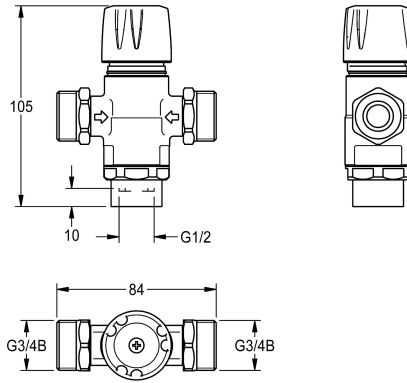

KWC

Termostat

Modell-Linie: F3E | ASET1005

Aksesoria i elementy funkcyjne | Części zamienne do armatur umywalkowych

KWC-No.

2030049064

Termostat do montażu ukrytego w zestawie podtynkowym

Dane techniczne

Pojemność

1

Ilość uom

Sztuka