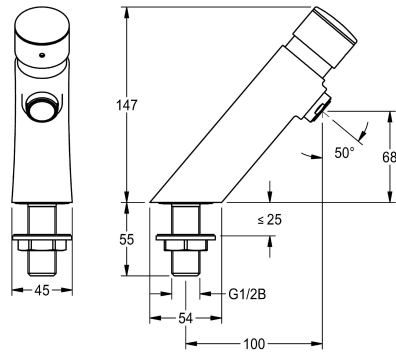

KWC F3S

Samouzavírací stojánkový ventil

Modell-Linie: F3S | F3SV1004

Umyvadlové armatury | Samouzavírací armatury

KWC-No.

3600001423

2030049135

s antiblokovacím systémem 2 (ABS2) pro bezpečnostní vypnutí při dlouhodobém chodu

F3S - samouzavírací stojánkový ventil DN 15 pro umývámy. Samouzavírací kartuše, hydraulicky řízená, se samočinným zavíráním, plynule nastavitelná doba průtoku. S antiblokovacím systémem 2 (ABS2) pro bezpečnostní vypnutí při dlouhodobém

Bezpečnostní vypnutí

Ne

ano

chodu. K připojení na předmíchanou teplou nebo studenou vodu. Těleso z leštěné chromované mosazi. Regulátor proudu vody s integrovaným regulátorem průtoku 3,0 l/min.

Technické údaje

ATT-WS-BACKFLOWPREVENTER

Snížený tlak

s filtrem

Nastavitelná doba průtoku

Ovládní

ATT-WS-HYGIENE-FLUSH

Nominální průměr

Velikost přívodní trubky

Uzamykací mechanismus

Materiál armatury

Typ směšování

ATT-WS-POPUPWASTESET

ATT-WS-ROSETTES

Bezpečnostní vypnutí

ATT-WS-SPOUT

Povrchová úprava armatury

Povrchová úprava kování

ATT-WS-TEMPERATURELIMIT

Termická dezinfekce

Způsob montáže

Ovládní

Typ baterie

Připojení vody

Barevné varianty

Ne

Ne

Ne

ano

s hydraulickým automatickým zavíráním

Ne

DN 15

G 1/2 B

TOP-NONCERAMIC

mosaz

Ne

Ne

Ne

ano

fixovaná

chromovaný

POLISHED

Ne

Ne

TAPHOLE

manuální

Pillar tap

THREAD

bez