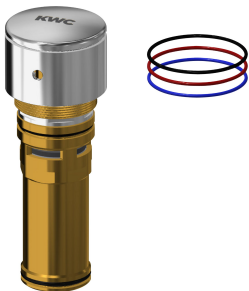

KWC F3S

Samouzavírací stojánkový ventil

Modell-Linie: F3S | F3SV1004

Umyvadlové armatury | Samouzavírací armatury

Základní barva

Chromový vzhled (lesklý)

Volitelné příslušenství

Pojistka proti přetočení

2030041946
ACSV1001

PURETHERM Podumyvadlový termostat

2030012758
PURE0031

Těleso perlátoru

2000104778
ZTAPS0005

Náhradní díly

Vrchní díl

2030049138
ASSV1005

Tlačná krytka

2030052693
ASSX1005

Závitový kolík M3x12

2030052713
ASSX1006

Regulátor proudu vody 3,0 l/min

2030041424
ASXX1008