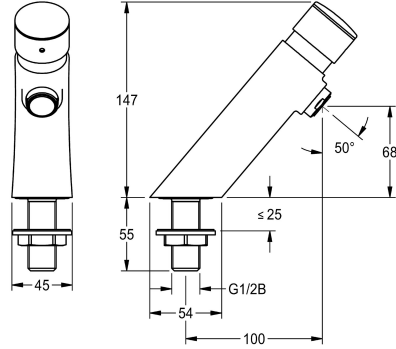

### Válvula de tubo vertical con cierre automático

Modell-Linie: F3S | F3SV1004

Griferías de lavabo | Grifos temporizados