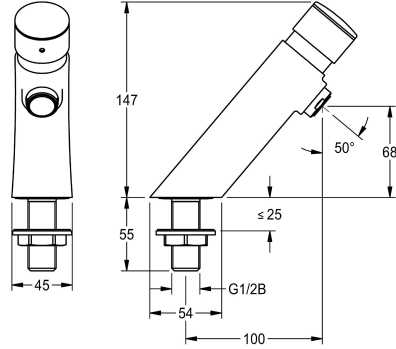

### KWC-No.

3600001423

2030049135

Lukkiutumisenesto 2 (ABS2), joka takaa turvasammutuksen hanan jäädessä auki

Itsesulkeutuva F3S-pylväshana, DN 15, pesuallaisiin. Hydraulinen toimiosa. Virtausaika säädettyissä portaattomasti. Lukkiutumisenesto 2 (ABS2), joka takaa turvasammutuksen hanan