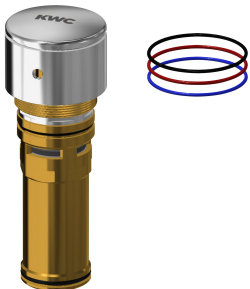

sans

KWC F3S

Robinet à fermeture automatique sur plan

Modell-Linie: F3S | F3SV1004

Robinetteries | Robinets temporisés

Couleur de base

aspect chromé (brillant)

teamNumber

Boîtier d'aérateur antivol

2000104778
ZTAPS0005

Pièces de rechange

Pièce supérieure

2030049138
ASSV1005

Set d'écrous M3x12

2030052713
ASSX1006

Mousseur 3,0 l/min