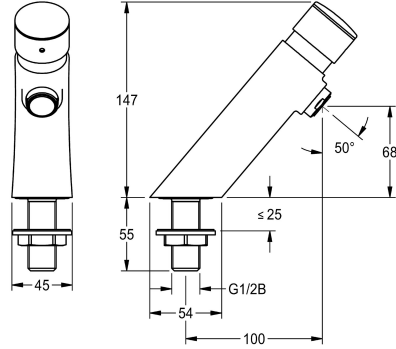

KWC F3S

Robinet à fermeture automatique sur plan

Modell-Linie: F3S | F3SV1004

Robinetteries | Robinets temporisés

KWC-No.

3600001423

2030049135

avec système antiblocage 2 (ABS2) pour coupure de sécurité en cas d'actionnement continu

Arrêt de sécurité

Non

Oui

Robinet à fermeture automatique sur plage F3S DN 15 pour installations sanitaires. Cartouche à fermeture automatique, à commande hydraulique, fermant automatiquement, durée d'écoulement réglable en continu. Avec système antiblocage 2

(ABS2) pour coupure de sécurité en cas d'actionnement continu. Pour le raccordement sur l'arrivée d'eau chaude pré-mélangée ou d'eau froide. Corps en laiton poli chromé. Mousseur à régulateur de débit intégré à 3,0 l/min.

Données techniques

ATT-WS-BACKFLOWPREVENTER

Dépressurisé

avec filtre

Durée d'écoulement réglable

Principe de fonctionnement

ATT-WS-HYGIENE-FLUSH

Diamètre intérieur

Taille de l'alimentation

Mécanisme de fermeture

Matière de l'installation

Type de mélangeur

ATT-WS-POPUPWASTESET

ATT-WS-ROSETTES

Arrêt de sécurité

goulot

Finition de surface

Finition de surface de l'armature

ATT-WS-TEMPERATURELIMIT

Désinfection thermique

Type de montage

Type d'opération

Type de robinet

Raccordement à l'eau

Couleur d'accent

Non

Non

Non

Oui

Fermeture automatique hydraulique

Non

DN 15

G 1/2 B

TOP-NONCERAMIC

Laiton

Non

Non

Non

Oui

Fixe

Chromé

Poli

Non

Non

Trou de robinetterie

Opération manuelle

Robinet lavabo

THREAD

sans