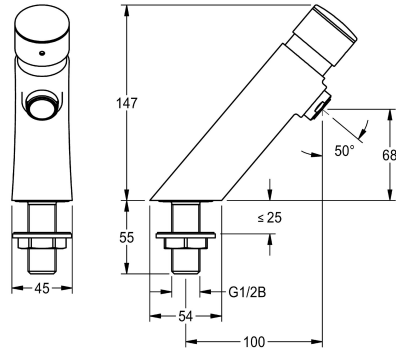

### Rubinetto temporizzato antibloccaggio a bordo lavabo

Modell-Linie: F3S | F3SV1004

Rubinerterie per bagni | Rubinerterie temporizzate