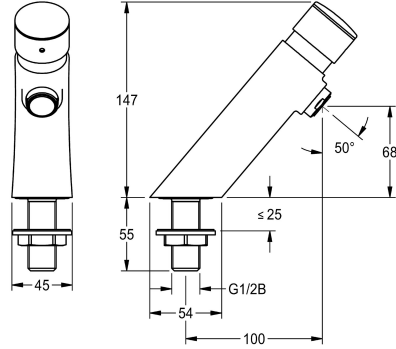

#### KWC-No.

3600001423

2030049135

met antiblokkeersysteem 2 (ABS2) voor veiligheidsuitschakeling bij continu gebruik

F3S Zelfsluitende wastafelkraan DN 15. Zelfsluitende patroon, hydraulisch gestuurd, automatisch sluitend, stromingstijd traploos instelbaar. Met antiblokkeersysteem 2 (ABS2) voor veiligheidsuitschakeling bij continu gebruik. Voor aansluiting op