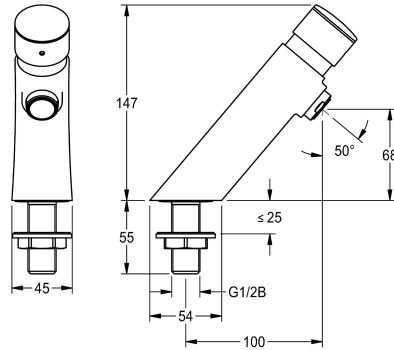

KWC F3S

Zelfsluitende wastafelkraan

Modell-Linie: F3S | F3SV1004

Kranen | Zelfsluitende kranen

KWC-No.

3600001423

2030049135

met antiblokkeersysteem 2 (ABS2) voor veiligheidsuitschakeling bij continu gebruik