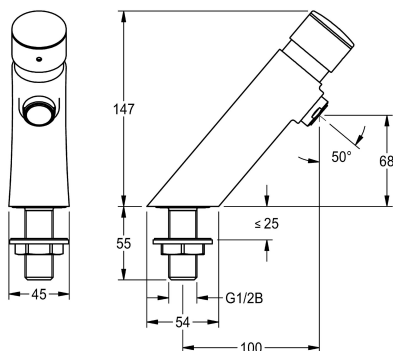

## KWC F3S

Samozamykająca bateria umywalkowa bez mieszacza

Modell-Linie: F3S | F3SV1004

Armatura umywalkowa | Armatura samozamykająca