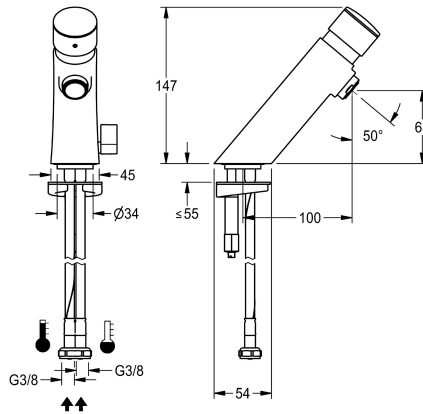

KWC F3S-Mix

Mitigeur à fermeture automatique pour montage sur plage F3S-Mix

Modell-Linie: F3S | F3SM1008

Robinetteries | Robinets temporisés

KWC-No.

3600001425

2030049136

avec système antiblocage 2 (ABS2) pour coupure de sécurité en cas d'actionnement continu

Mitigeur à fermeture automatique pour montage sur plage F3S-Mix DN15 pour installations sanitaires. Cartouche à fermeture automatique, à commande hydraulique, fermant automatiquement, durée d'écoulement réglable en continu. Avec système antiblocage 2 (ABS2) pour coupure de sécurité en cas d'actionnement continu.

Arrêt de sécurité

Non

Oui

Pour le raccordement sur les arrivées d'eau chaude et d'eau froide par des tuyaux de raccordement avec clapets anti-retour intégrés et filtres. Levier de sélection de la température avec butée de température réglable sans torsion possible. Corps en laiton poli chromé. Mousseur à régulateur de débit intégré à 3,0 l/min.