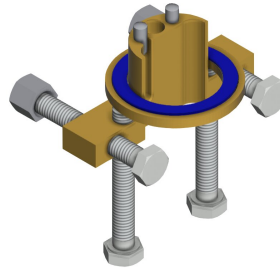

Protection anti-torsion pour F5S

2030035383
ACXX1001