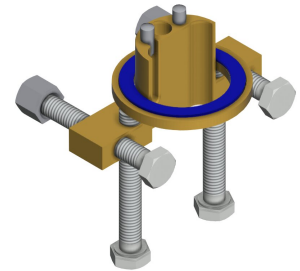

Protection anti-torsion pour F5S