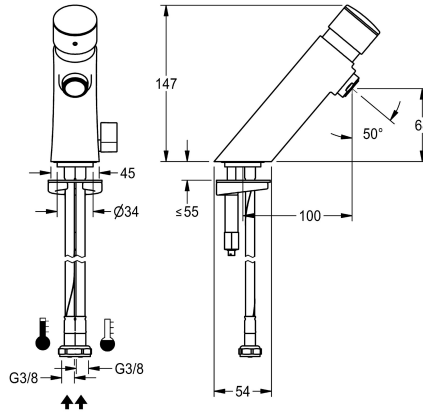

## KWC F3S-Mix F3S-Mix eengreepsmengkraan

Modell-Linie: F3S | F3SM1008  
Kranen | Zelfsluitende kranen