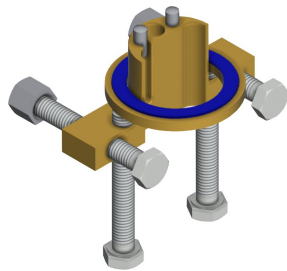

Modell-Linie: F3S | F3SM1008
Kranen | Zelfsluitende kranen

Basiskleur

Chroom-look (glanzend)

Optionele toebehoren

PURETHERM onderbouw-thermostaat

2030012758
PURE0031

Doordraai beveiliging voor F5S

2030035383
ACXX1001